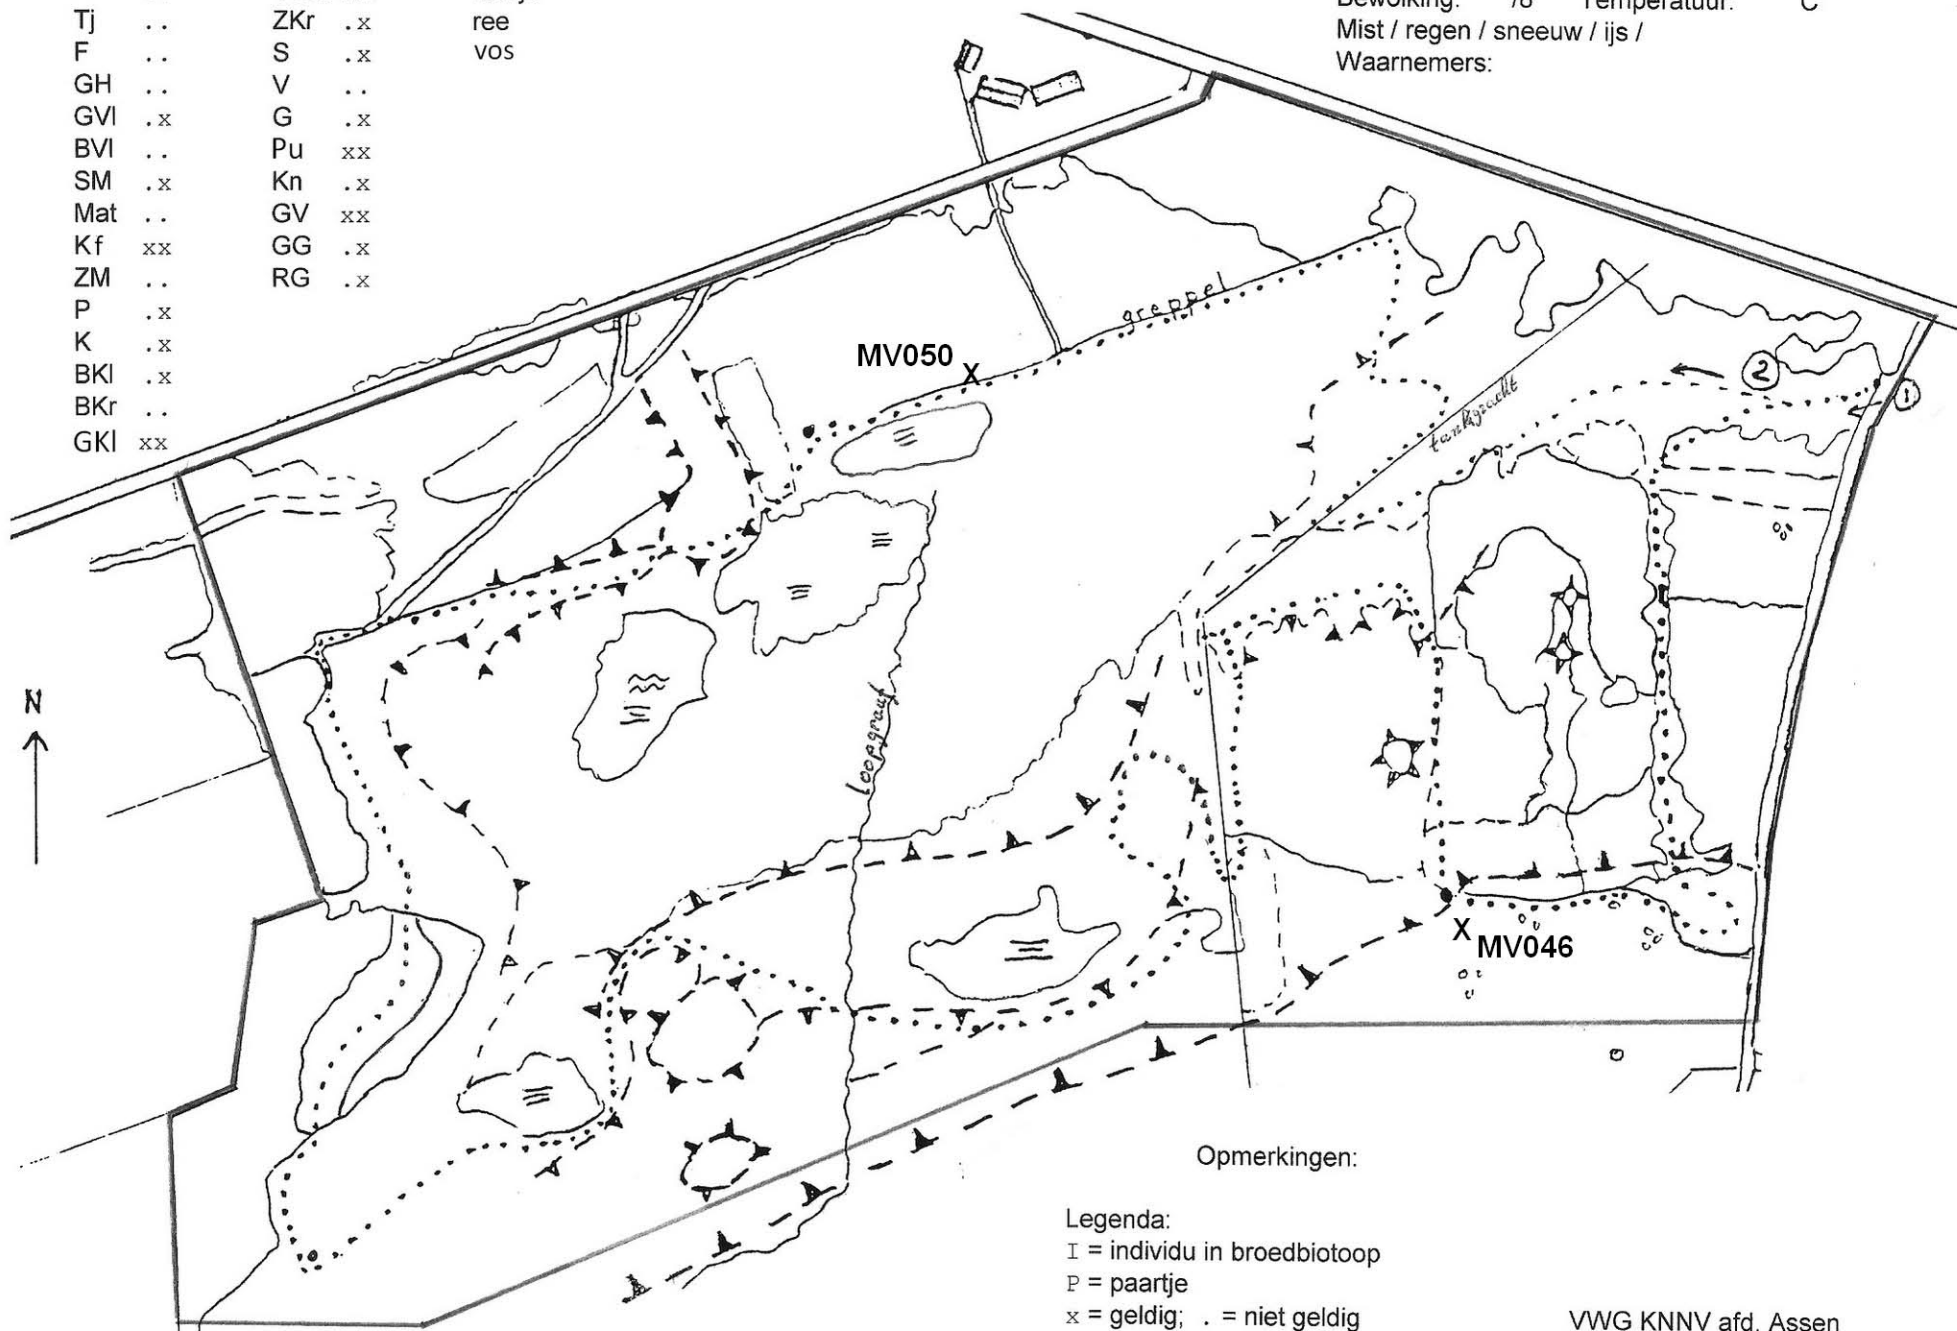

ZUID-HIJKERZAND - BMP

km-hok 17-12-42/43

schaal 1 : 5000

BMP-bezoek nr.

Geldige waarnemingen:

IP	IP	IP	
DD xx	ZK ..	Wie .x	haas
GGa .x	FI ..	Gaai xx	konijn
NGa .x	Tj ..	ZKr .x	ree
WE ♂x	F ..	S .x	vos
Ha .x	GH ..	V ..	
Sp xx	GVI .x	G .x	
Bui .x	BVI ..	Pu xx	
TV .x	SM .x	Kn .x	
BV xx	Mat ..	GV xx	
Fa ♂x	Kf xx	GG .x	
Ki ♂x	ZM ..	RG .x	
WS xx	P .x		
HS xx	K .x		
Wu .x	BKI .x		
Hol .x	BKr ..		
HD .x	GKI xx		
ZoT .x			
Koe ..			
RU ..			
NZ xx			
GS xx			
ZS xx			
GBS .x			
KBS xx			
BL xx			
VL .x			
BP ..			
GP xx			
WKw xx			
W ..			
HM ..			
R ..			
GR ..			
Paap xx			
RT xx			
Ta xx			
M ..			
Z ..			
GL .x			
B ..			
BS ..			
GM ..			
T ..			

Datum: _____ Tijd: _____
 Windkracht: B Ricting: _____
 Bewolking: /8 Temperatur: C
 Mist / regen / sneeuw / ijs /
 Waarnemers: _____

Opmerkingen:

Legenda:
 I = individu in broedbiotoop
 P = paartje
 x = geldig; . = niet geldig