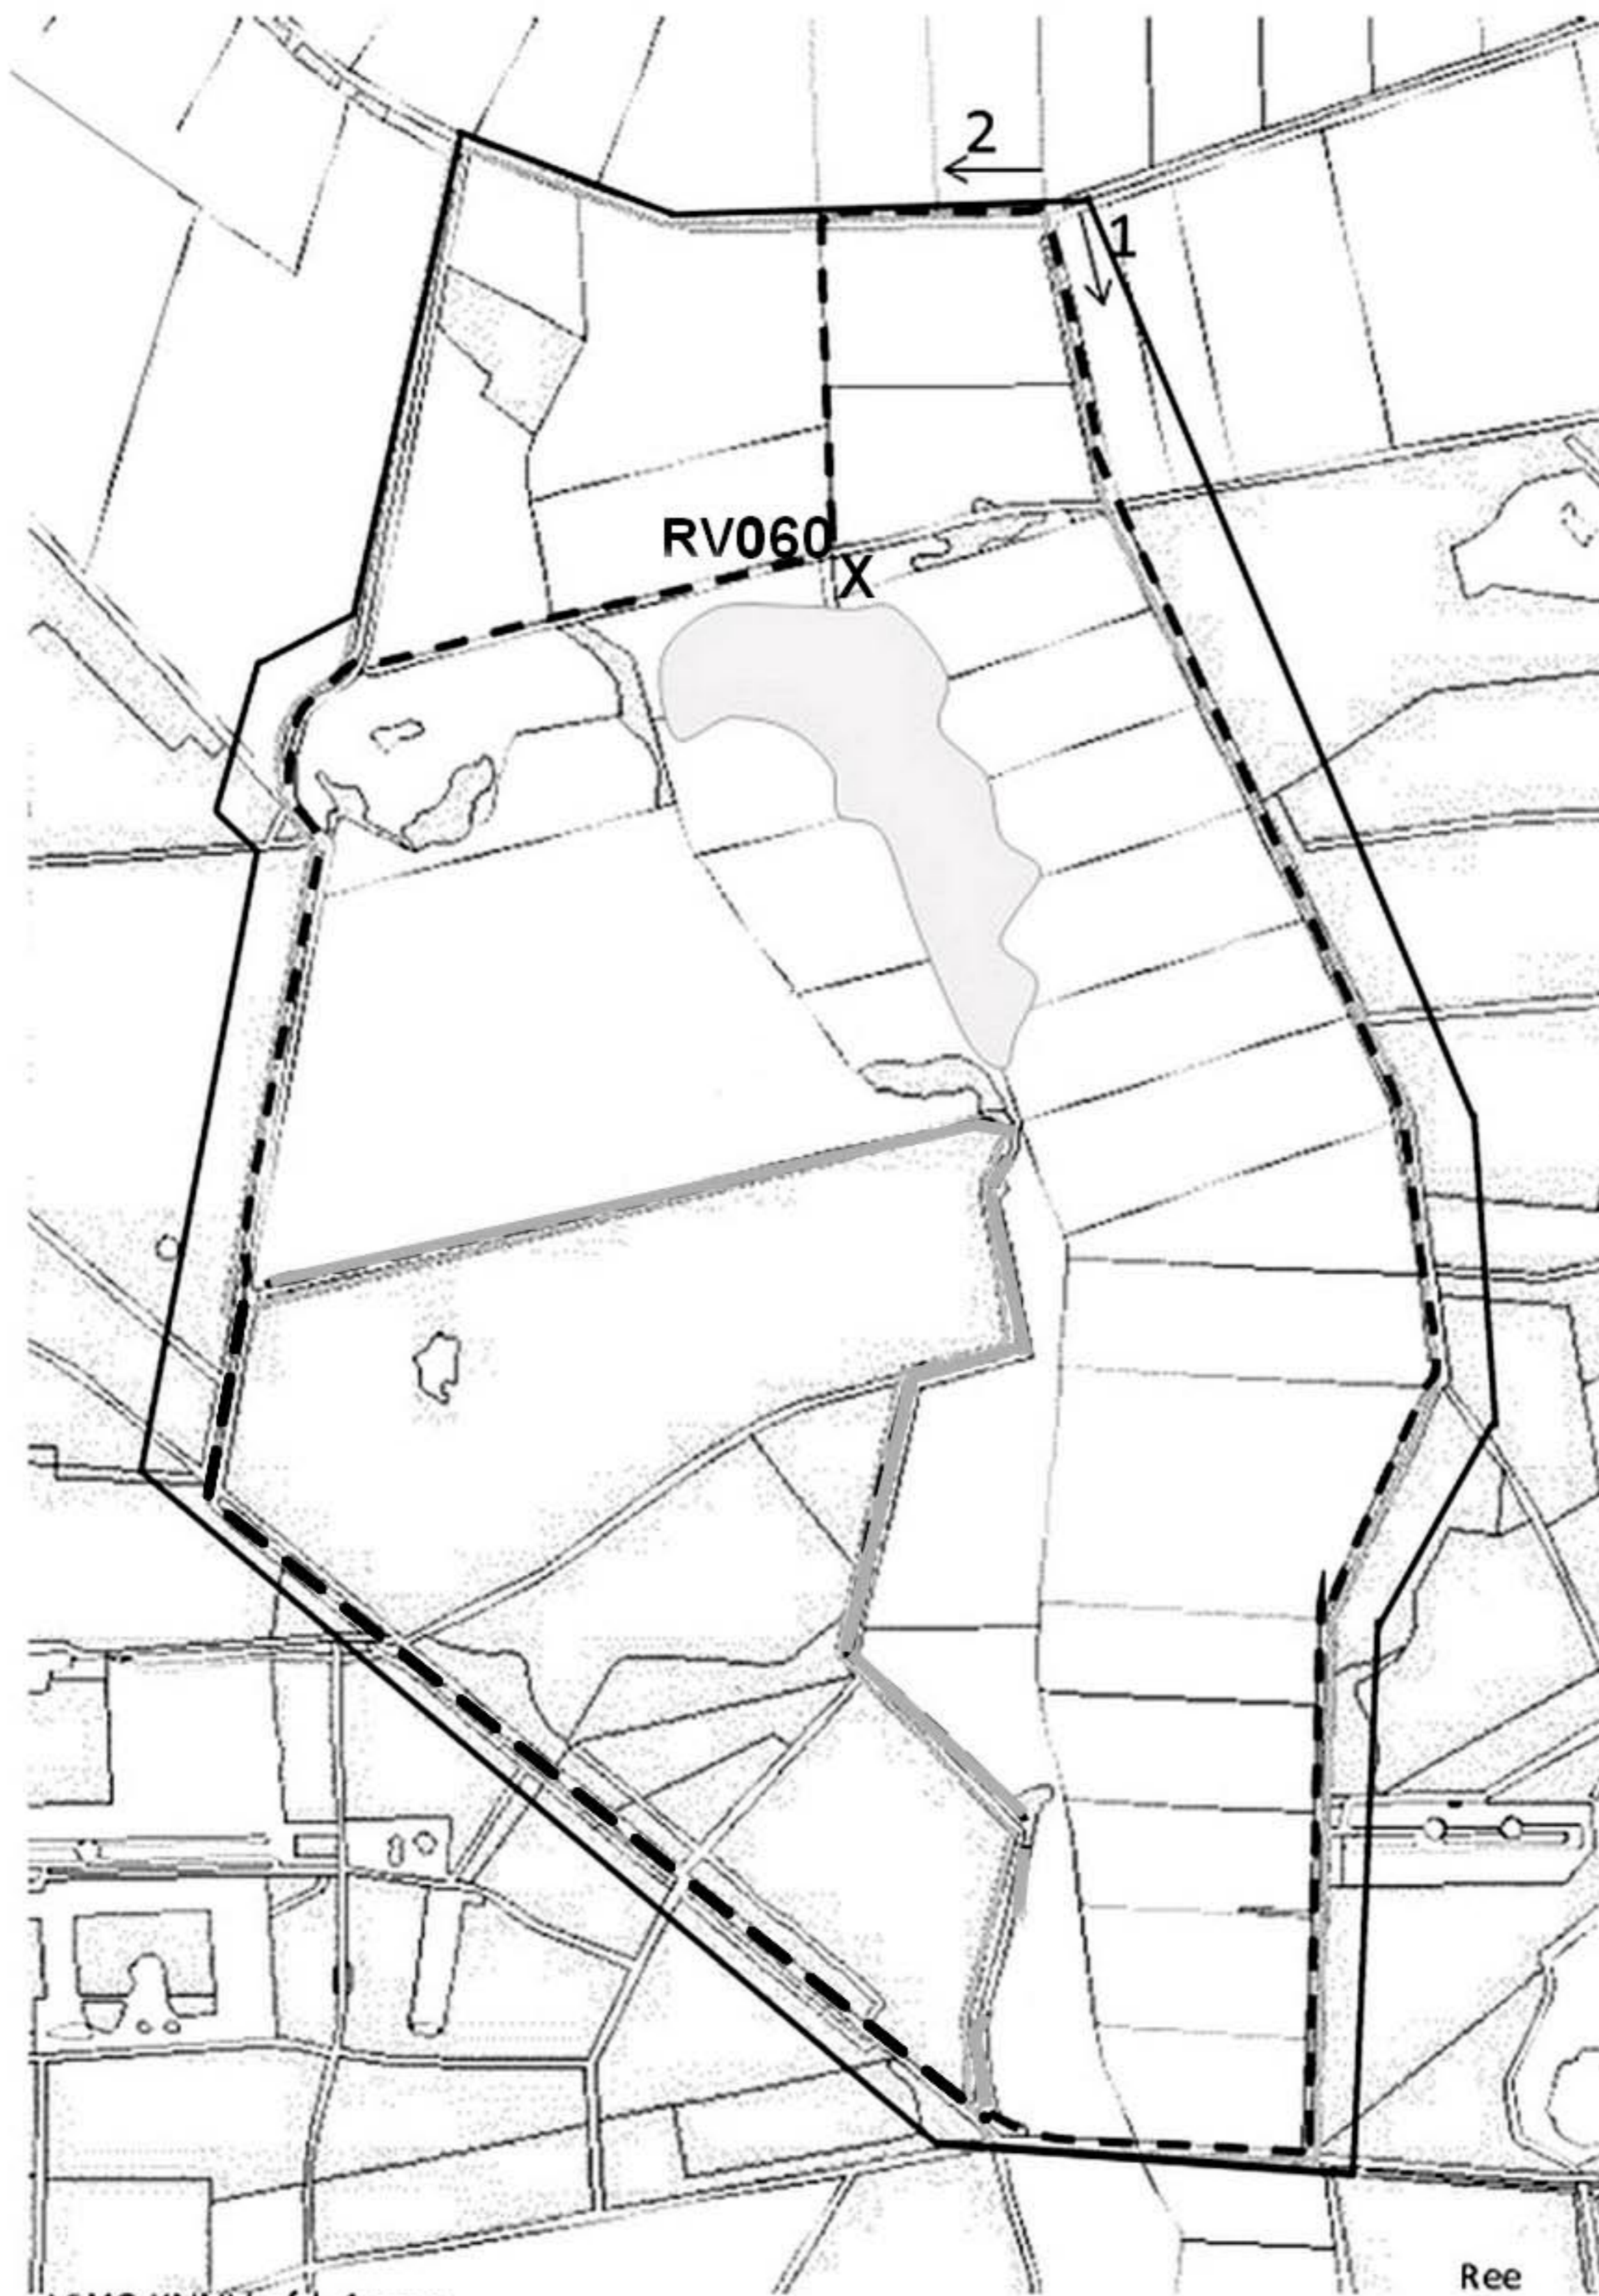

BMP HALKENBROEK

Km-hok 17-14-13/14/23/24

Datum: Tijd: -   uur
Windkracht: B   Richting:
Bewolking: /8   Temp: C
Mist / Regen / Sneeuw / IJs /
Waarnemers:

Bezoek no.

Opmerkingen:

Geldige Waarnemingen:

	I	P
DD	x	x
Fu	.	x
RD	x	x
GCGa	.	x
NGa	.	x
BE	fo	x
WE	x fo	x
SE	x fo	x
KE	.	x
Ha	.	x
Sp	x	x
Bui	.	x
Kw	x fo	x
Fa	fo	x
WR	x	x
WH	x	x
MK	x	x
Sc	.	x
Ki	fo	x
WS	x	x
HS	x	x
Wu	.	x
Hol	.	x
HD	.	x
Koe	.	.
GBS	.	x
KBS	x	x
BL	x	x
VL	.	x
BP	.	.
GP	x	x
GKw	x	x
WKw	x	x
W	.	.
HM	.	.
R	.	.
BB	.	.
GR	.	.
Paap	x	x
RT	x	x
M	.	.
Z	.	.
GL	.	x
SZ	.	.
B	.	.
KK	.	.
SV	.	.
GM	.	.
T	.	.
ZK	.	.
TJ	.	.
F	.	.
GVI	.	x
SM	.	x
Mat	.	x
P	.	x
K	.	x
BKI	.	x
BKr	.	.
S	.	x
Wie	.	x
GKI	x	x
V	.	.
Pu	x	x
Kn	.	x
GV	x	x
GG	.	x
RG	.	x

VWG KNNV afd. Assen

Ree
Haas
Konijn
Vos