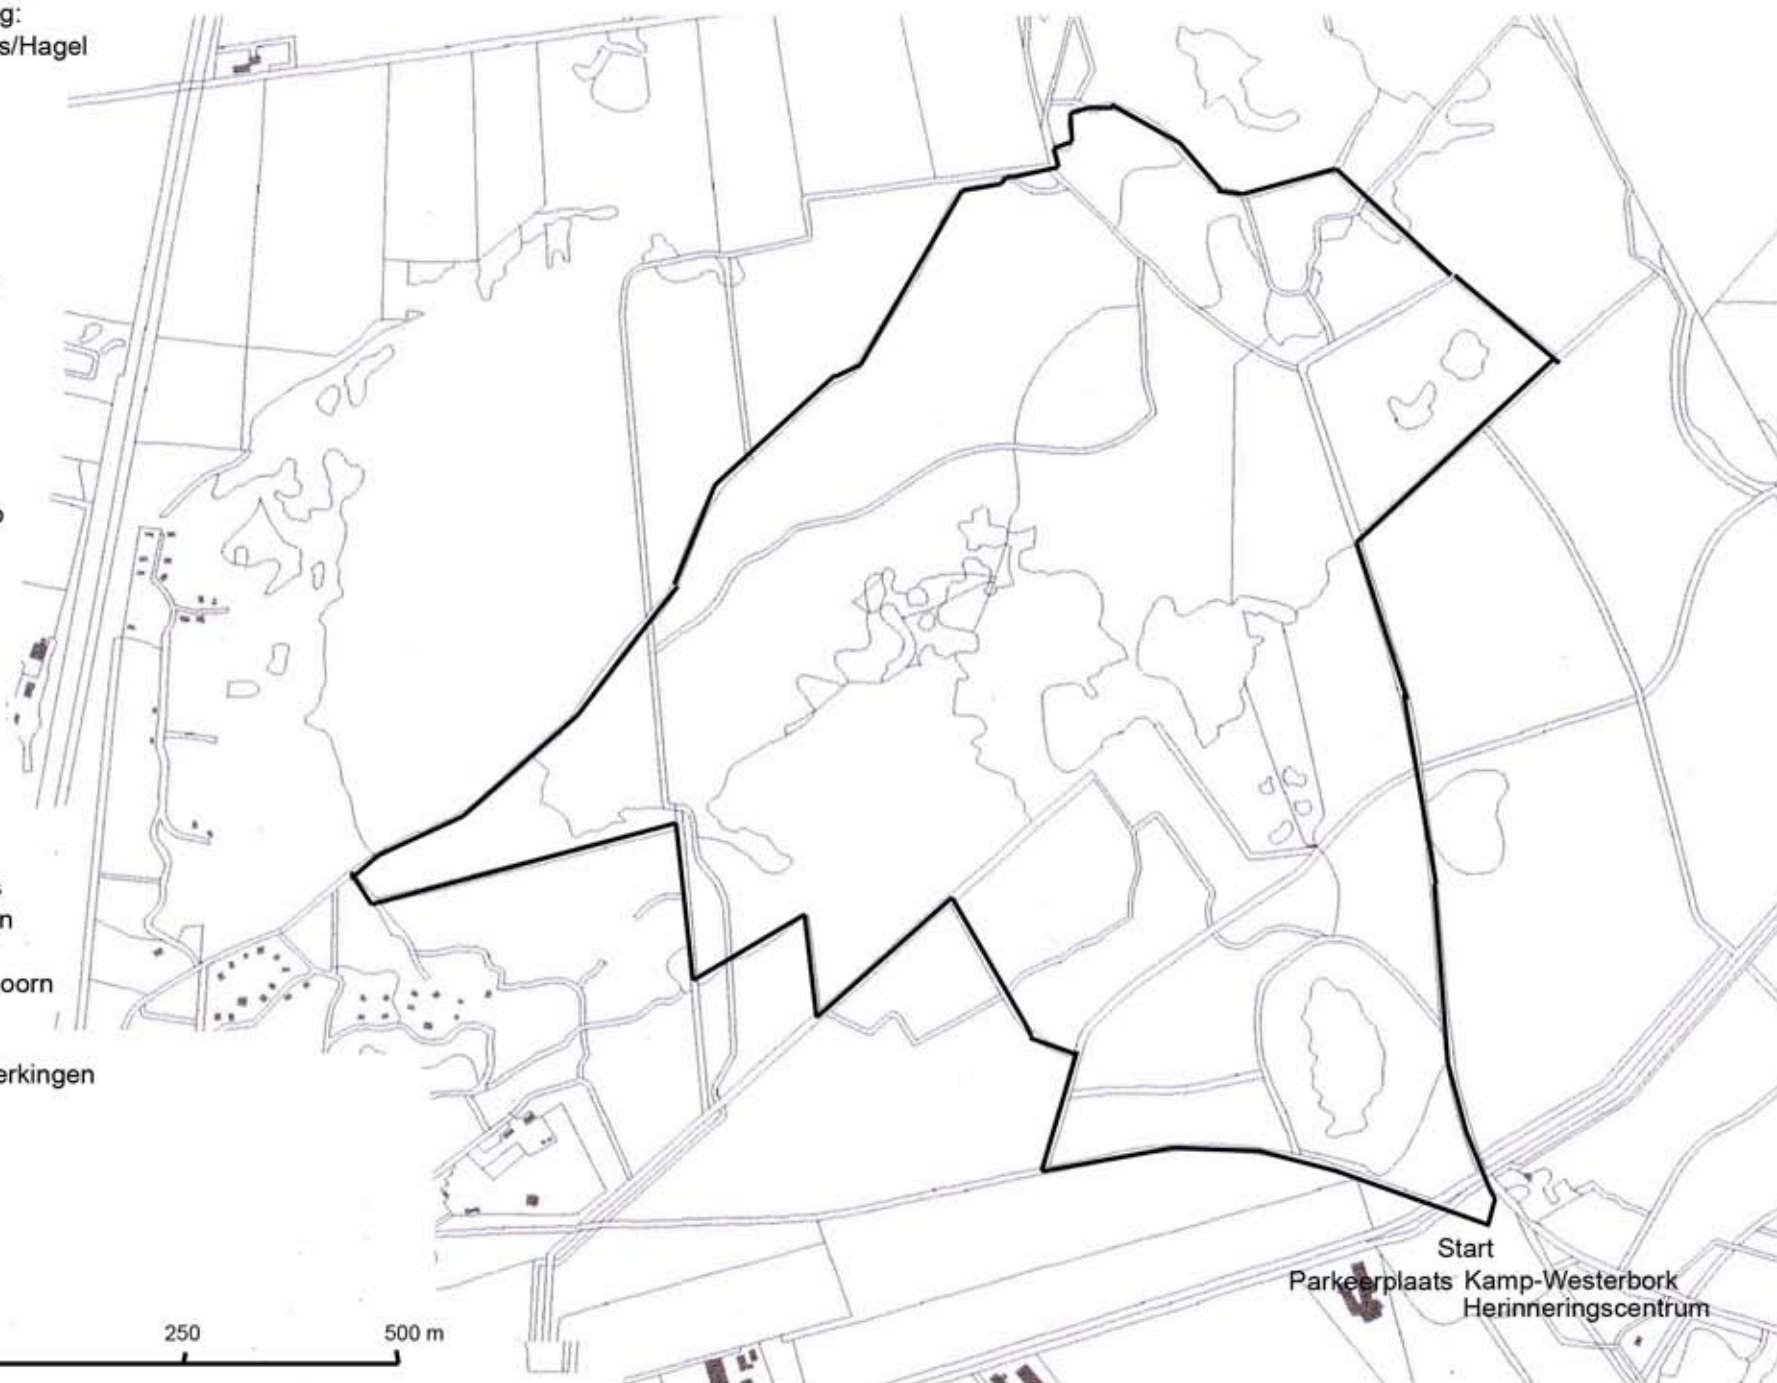

Datum: Tijd: -
 Temp: C Bewolking: /8
 Windkracht: Bf Richting:
 Zon/Mist/Regen/Sneeuw/iJs/Hagel
 Waarnemers:

Herfst-Wintertellingen: Het Grootte Zand

KNNV-VWG afd. Assen

Km-hok: 12-53-54/55

Bezoek nr.:

17-13-14/15

Opmerkingen

Start
 Parkeerplaats Kamp-Westerbork
 Herinneringscentrum