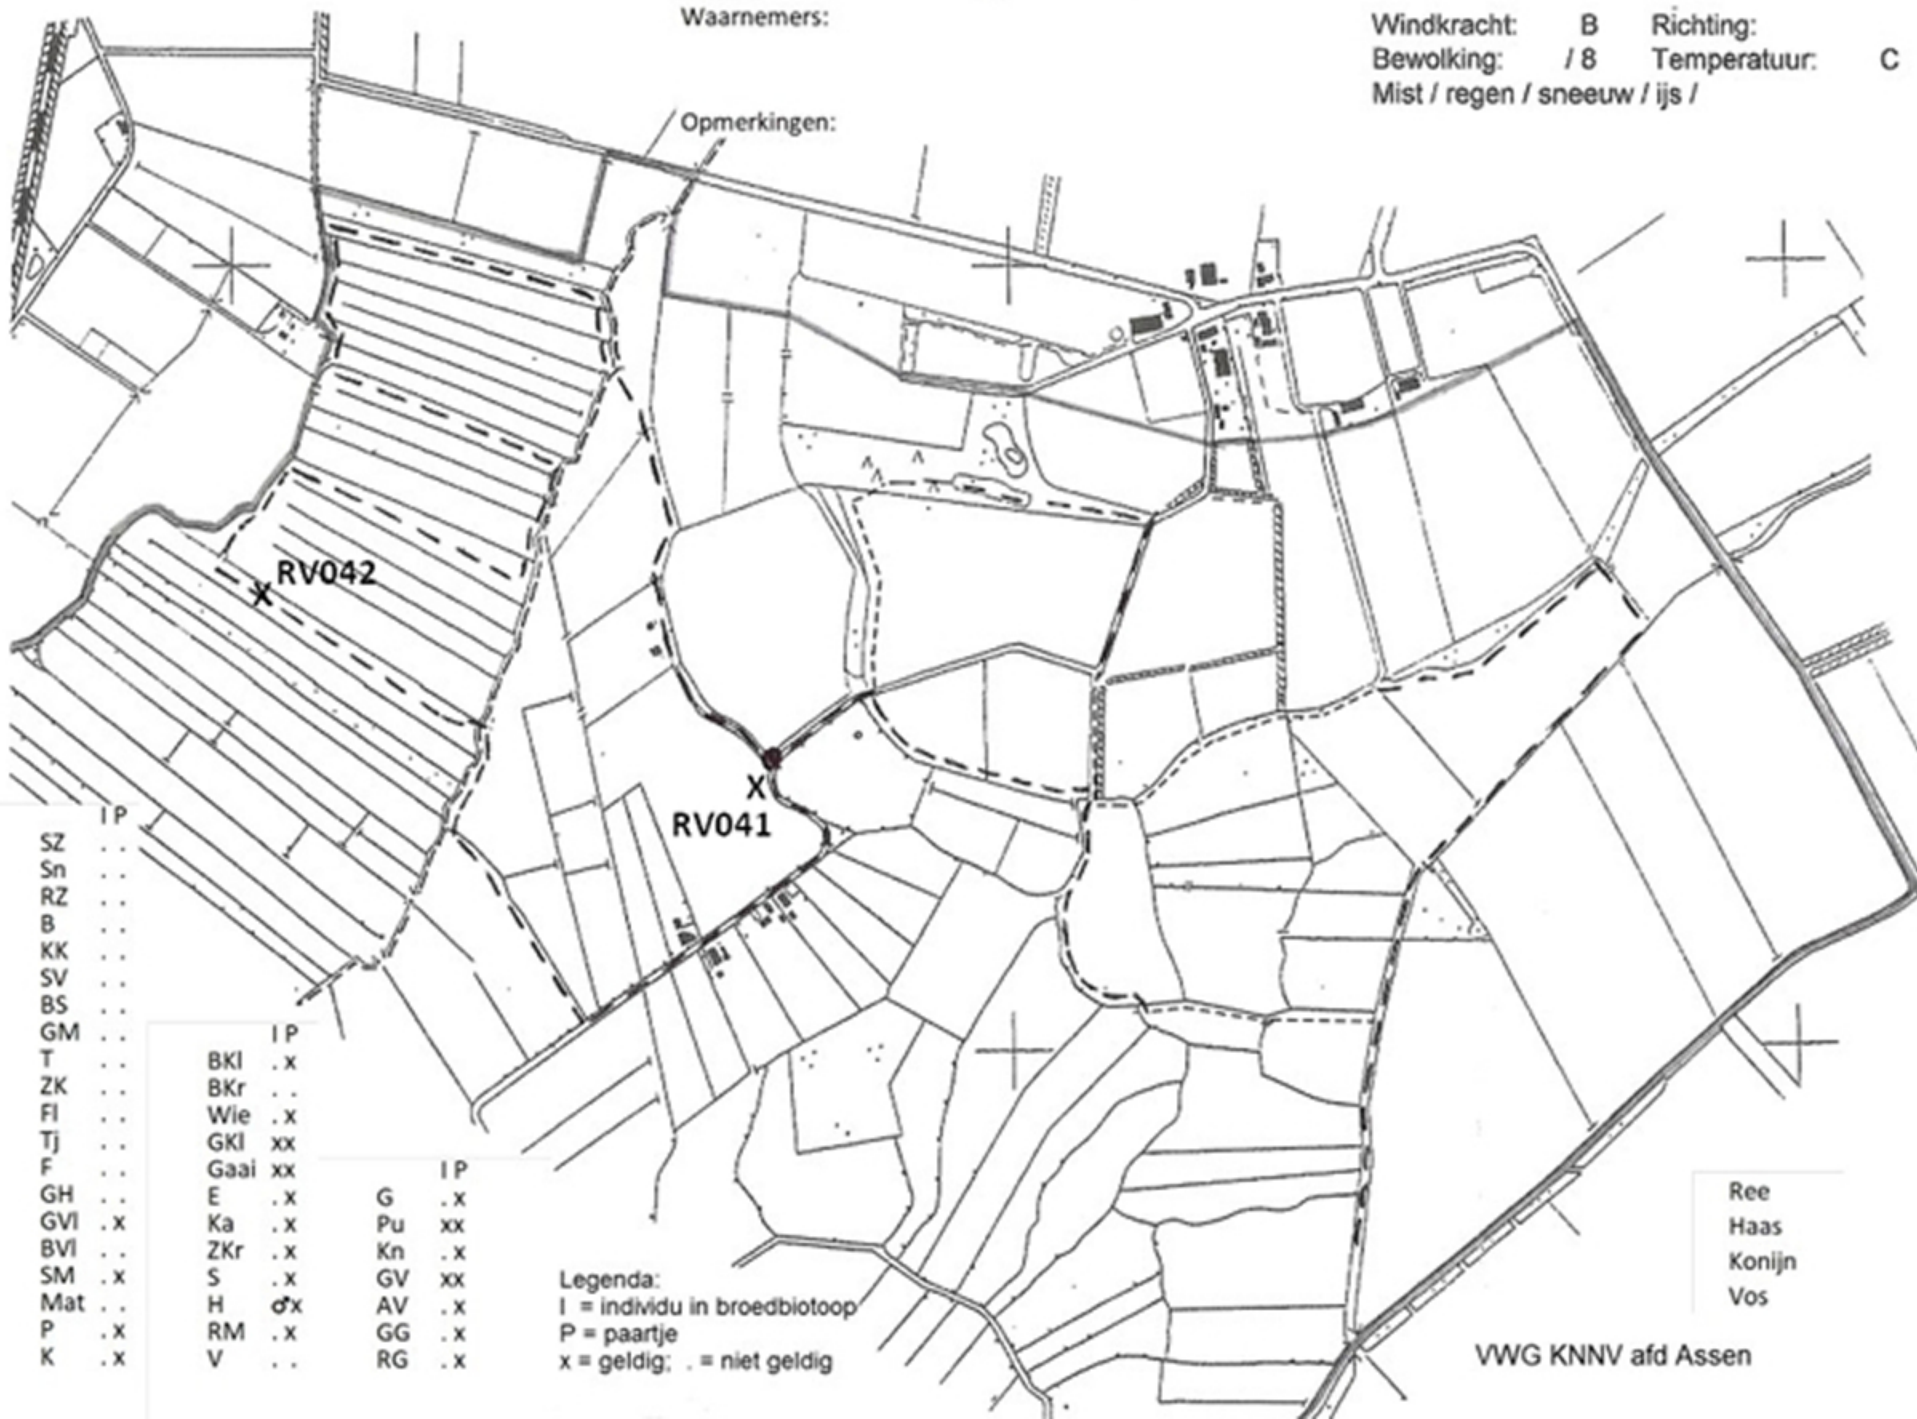

GEELBROEK NOORD - BMP

km-hok 12-53-35 & 12-54-31

schaal 1 : 10.000

BMP bezoek nr.

Geldige waarnemingen:

Datum:

Tijd:

Waarnemers:

Windkracht: B

Richting:

Bewolking: / 8

Temperatuur: C

Mist / regen / sneeuw / ijs /

IP
Ool ..
GGa .x
NGa .x
WT xx
WE ♂x
KE ♂x
Ha .x
Sp xx
Bui .x
TV .x
Pa xx
Kw xx
Fa ♂x
WR xx
WH xx
Sc .x
Ki ♂x
WS xx
Wu .x
Tu xx
Hol .x
HD .x
TT .x
Koe ..
KU .x
RU xx
GZ xx
GS xx
ZS xx
GBS .x
KBS xx
VL .x
BZ xx
BP ..
GP xx
GKw xx
WKw xx
W ..
HM ..
R ..
BB ..
GR ..
Paap xx
RT xx
Ta xx
M ..
Z ..
GL .x

IP
SZ ..
Sn ..
RZ ..
B ..
KK ..
SV ..
BS ..
GM ..
T ..
ZK ..
FI ..
Tj ..
F ..
GH ..
GVI .x
BVI ..
SM .x
Mat ..
P .x
K .x

IP
BKl .x
BKr ..
Wie .x
GKl xx
Gaai xx
E .x
Ka .x
ZKr .x
S .x
H ♂x
RM .x
V ..

IP
G .x
Pu xx
Kn .x
GV xx
AV .x
GG .x
RG .x

Opmerkingen:

Legenda:

I = individu in broedbiotoop

P = paartje

x = geldig; . = niet geldig

Ree
Haas
Konijn
Vos

VWG KNNV afd Assen